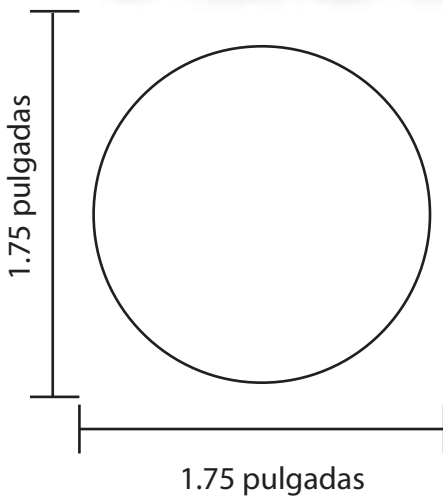

Fast Light

SELLO FL-22
\$800

SELLO FL-11
\$750

SELLO FL-4
\$500

SELLO FL-7
\$700

SELLO FL-5
\$600