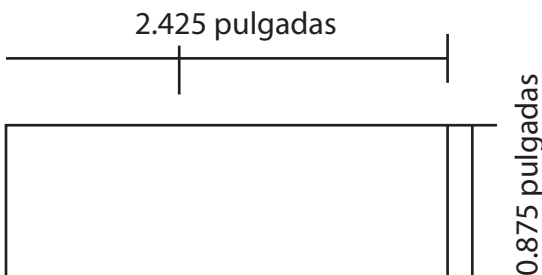

Fast Light

SELLO FL-22
\$800

SELLO FL-11
\$750

SELLO FL-4
\$500

SELLO FL-7
\$700

SELLO FL-5
\$600